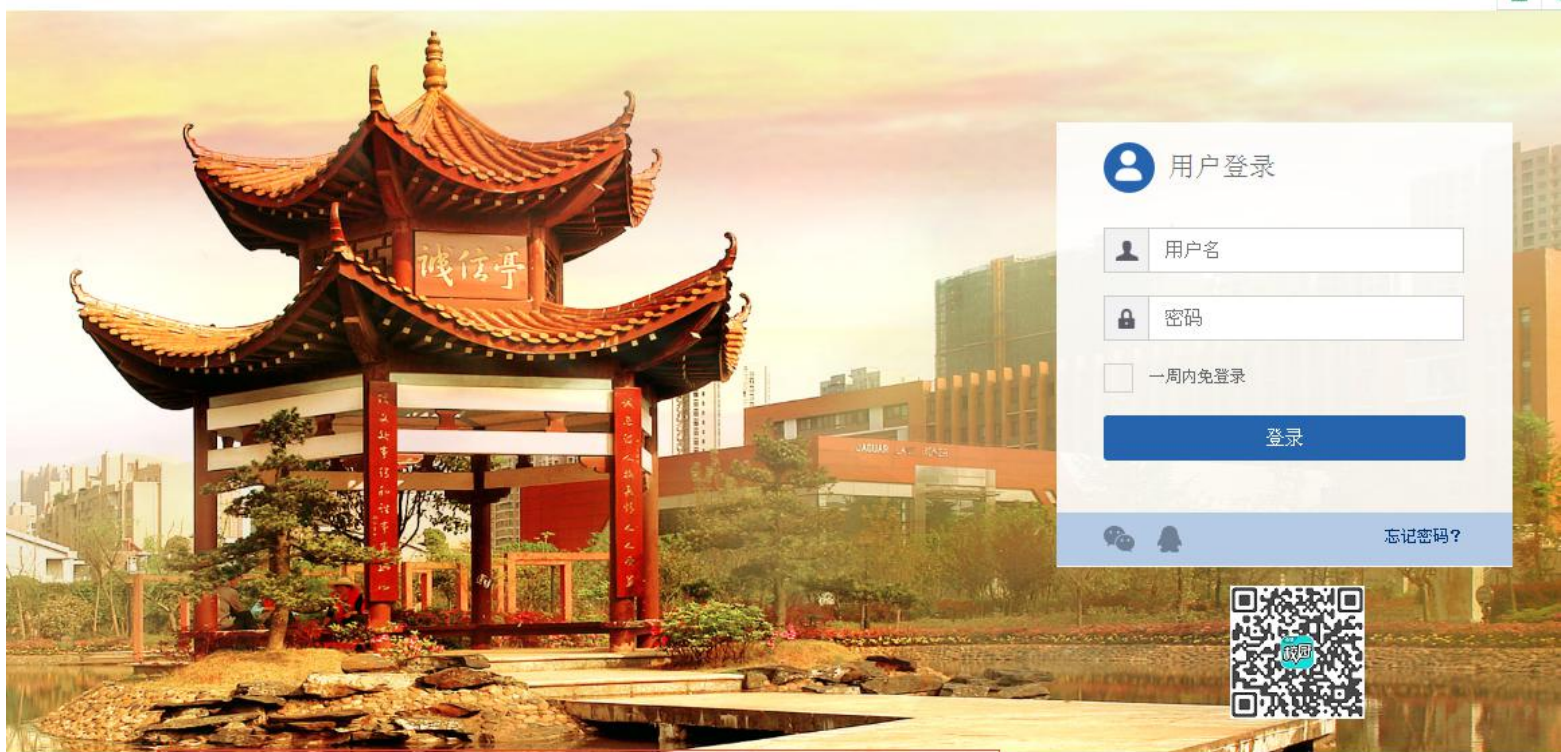

招生信息网 数字校园 学籍查询 阳光服务 教务综合

新数字校园平台

校外用户通过学校官方网站（http://www.hnjdzj.net）点击**校园数字平台（外网）**进行登陆（如下图）：

点击以上链接后会跳转到数字校园统一身份认证平台，输入登陆账号和密码（如下图）的登陆提示，如果之前有登陆过并修改过密码，请用修改后的密码进行登陆，此处的登陆密码与VPN的登陆密码无关。

登录提示

- 账号规则：用户名为工资号或学号
- 密码规则：用身份证号取最后6位为密码。如果用身份证后无法登陆，请用hxnj加学号工号登陆。
- 注意事项：登录请务必填写“个人资料”内的密码找回相关信息，并牢记！便于忘记密码时通过这些信息找回。